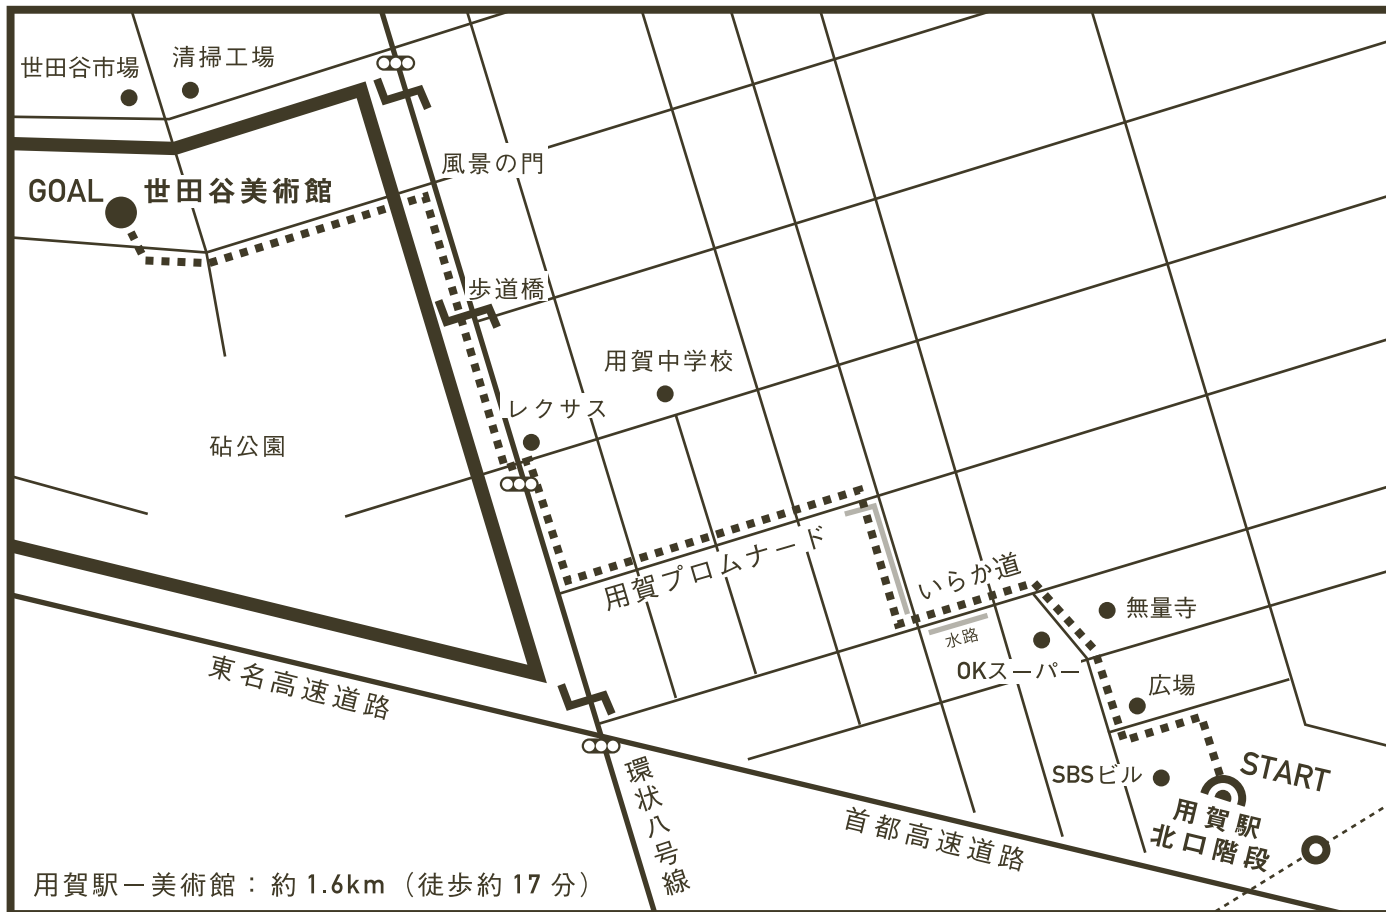

世田谷美術館  
徒歩マップ

世田谷美術館

住所:〒157-0075世田谷区砧公園1-2

電話:03-3415-6011

開館時間:午前10時～午後6時

入館は閉館30分前まで

休館日:月曜日(祝日の時はその翌日)、年末年始(12月29日～1月3日)

ただし、展示替の期間中は、企画・収蔵品展示室の両方を閉める場合があります